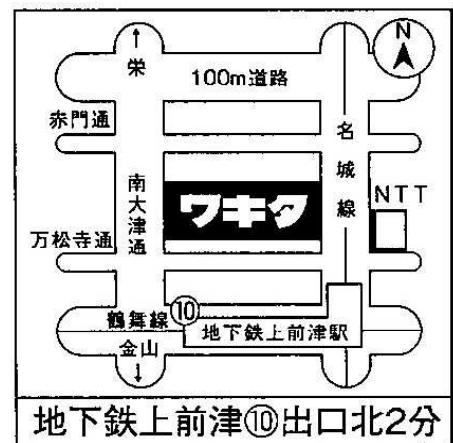

## 第30回 同朋高校写真展 “輝け青春”

ギャラリー開館日 9月2日（金）～9月7日（水） 入場無料

ギャラリー開館時間 10：00～18：00 ※最終日閉館17：00

フォトシティ **ワキタギャラリー** B

〒460-0011 名古屋市中区大須四-10-68

TEL：052-251-5226（直通）

**地下鉄** 上前津⑩出口北2分

**市バス** 上前津下車・P無

※閉館30分前までにお入りください

地下鉄上前津⑩出口北2分