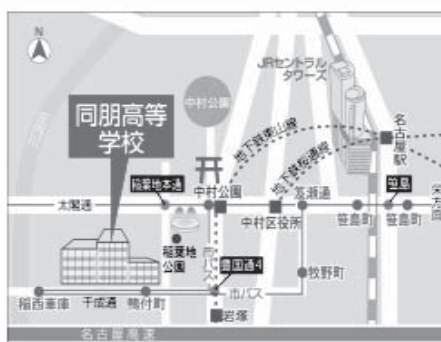

※9:30に始まりますので、それまでに受付を済ませてください。

- 第3回 12/5(日)
- 9:30~12:00(予定)

【内容】

- ・生徒発表と学校説明
- ・入試説明
- ・部活動見学・体験
- ・施設見学
- ・スクールランチ試食
- ・入学相談

※本校への参加報告は必要ありません。

持ち物…筆記用具、上履き

12/5(日)タイムテーブル

第3回学校説明会	
時間	内容
9:00	受付開始
9:30~10:30	<ul style="list-style-type: none"> ■全体会 <ul style="list-style-type: none"> ・生徒発表(吹奏楽部など) ・学校紹介、入試説明など
10:40~11:30	<ul style="list-style-type: none"> ■部活動見学・体験 ■施設見学 ■入学相談
11:30~12:00	<ul style="list-style-type: none"> ■自由見学等 <ul style="list-style-type: none"> ・スクールランチの試食(13:30まで無料開放)

※9:30に始まりますので、それまでに受付を済ませてください。

3日とも共通

スクールランチを体験!

終わったら食堂へどうぞ!
今回食堂を無料開放。みんなでわいわい、できたてのランチを体験(試食)してみよう。

本校までの経路

<地下鉄「中村公園」駅より> 徒歩15分。または、市バス「稲西車庫」行き「鴨付町」バス停下車すぐ。
<栄から・笹島から> 市バスいずれも「稲西車庫」行き「鴨付町」バス停下車すぐ。

お問い合わせ先