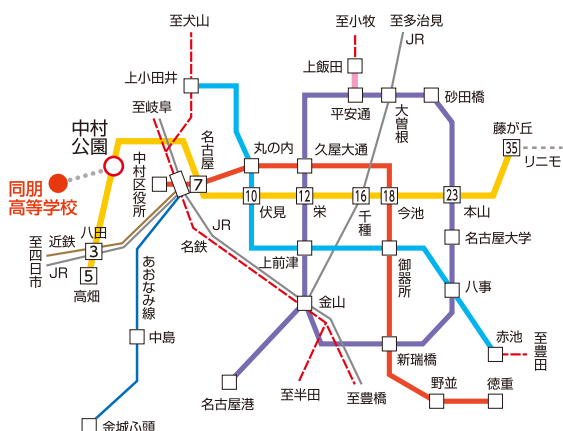

東山線
鶴舞線
名城線-名港線
桜通線
上飯田線

★名古屋駅から15分!
★栄から26分!

※四角の数字は、「中村公園」までの所要時間(分)です。

学校法人 同朋学園

同朋高等学校